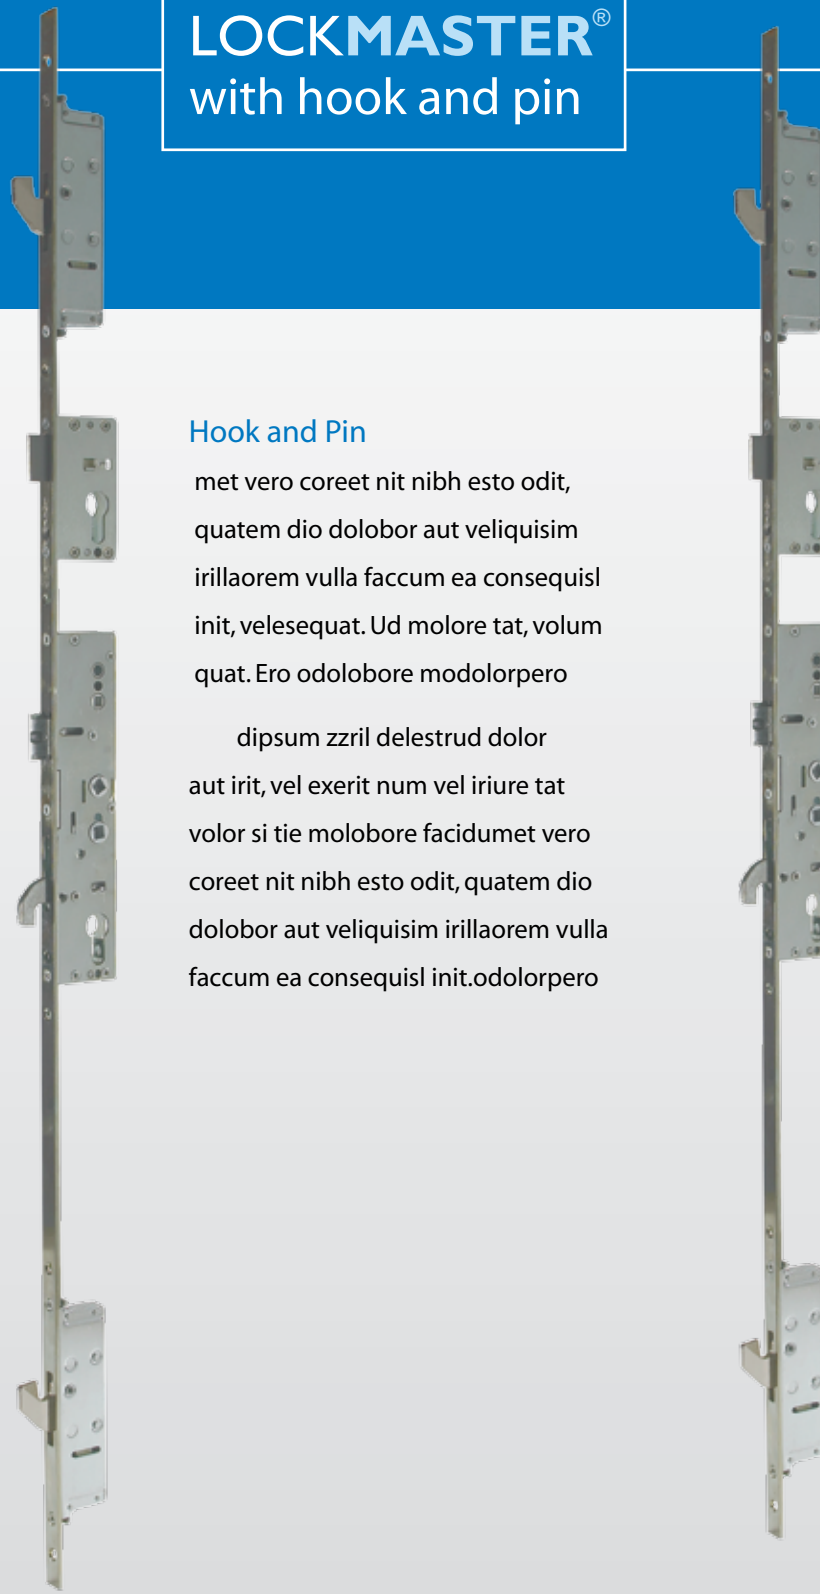

LOCKMASTER®
 with hook

LOCKMASTER®
 with hook and pin

LOCKMASTER®
 with 3 dead bolt

Top & Bottom Hooks
 met vero coreet nit nibh esto odit, quatem dio dolobor
 met vero coreet nit nibh esto odit, quatem dio dolobor

Top & Bottom Hooks
 met vero coreet nit nibh esto odit, quatem dio dolobor
 met vero coreet nit nibh esto odit, quatem dio dolobor

Top & Bottom Hooks
 met vero coreet nit nibh esto odit, quatem dio dolobor
 met vero coreet nit nibh esto odit, quatem dio dolobor

Top & Bottom Hooks
 met vero coreet nit nibh esto odit, quatem dio dolobor
 met vero coreet nit nibh esto odit, quatem dio dolobor

Hook and Pin
 met vero coreet nit nibh esto odit, quatem dio dolobor aut veliquisim irillaorem vulla faccum ea consequisl init, velesequat. Ud molore tat, volum quat. Ero odolobore modolorpero
 dipsum zzril delestrud dolor aut irit, vel exerit num vel iriure tat volor si tie molobore facidumet vero coreet nit nibh esto odit, quatem dio dolobor aut veliquisim irillaorem vulla faccum ea consequisl init. odolorpero